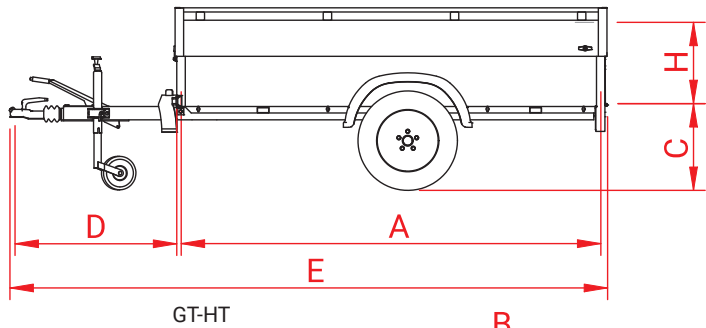

Type	GT 500 151x101 HT	GT 500 181x101 HT	GT 500 181x101 VT1	GT 750 201x101 HT	GT 750 201x101 VT1	GT 750 211x126 HT
Totaal draagvermogen	500 kg	500 kg	500 kg	750 kg	750 kg	750 kg
Ledig gewicht	139 kg	148 kg	188 kg	156 kg	198 kg	182 kg
Laadvermogen	361 kg	352 kg	312 kg	594 kg	552 kg	568 kg
Aantal assen	1	1	1	1	1	1
Uitvoering	ongeremd	ongeremd	ongeremd	ongeremd	ongeremd	ongeremd
Baklengte binnenwerks (A)	151 cm	181 cm	181 cm	201 cm	201 cm	211 cm
Bakbreedte binnenwerks (B)	101 cm	101 cm	101 cm	101 cm	101 cm	126 cm
Laadvloerhoogte (C)	48 cm	48 cm	48 cm	49 cm	49 cm	49 cm
Dissellengte (D)	66 cm	66 cm	66 cm	86 cm	86 cm	90 cm
Totale lengte (E)	229 cm	259 cm	259 cm	299 cm	299 cm	313 cm
Totale breedte (F)	146 cm	146 cm	146 cm	146 cm	146 cm	171 cm
Totale hoogte (G)	105 cm	105 cm	140 cm	106 cm	140 cm	106 cm
Binnenhoogte (H)	48 cm	48 cm	83 cm	48 cm	83 cm	48 cm
Bandenmaat	145/80R13	145/80R13	145/80R13	145/80R13	145/80R13	145/80R13

Accessoires	GT 500 151x101 HT	GT 500 181x101 HT	GT 500 181x101 VT1	GT 750 201x101 HT	GT 750 201x101 VT1	GT 750 211 x126 HT
Steunpoten	v	v	v	v	v	v
Bindogen M8	v	v	v	v	v	v
Reservewiel met -steun	v	v	v	v	v	v
Asschokbrekers	x	x	x	x	x	x