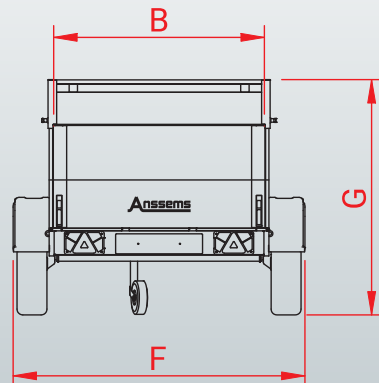

Type	GT 500 151x101 HT	GT 500 181x101 HT	GT 500 181x101 VT1	GT 750 201x101 HT	GT 750 201x101 VT1	GT 750 211x126 HT
Totaal draagvermogen	500 kg	500 kg	500 kg	750 kg	750 kg	750 kg
Ledig gewicht	139 kg	148 kg	188 kg	156 kg	198 kg	182 kg
Laadvermogen	361 kg	352 kg	312 kg	594 kg	552 kg	568 kg
Aantal assen	1	1	1	1	1	1
Uitvoering	ongeremd	ongeremd	ongeremd	ongeremd	ongeremd	ongeremd
Baklengte binnenwerks (A)	151 cm	181 cm	181 cm	201 cm	201 cm	211 cm
Bakbreedte binnenwerks (B)	101 cm	101 cm	101 cm	101 cm	101 cm	126 cm
Laadvloerhoogte (C)	48 cm	48 cm	48 cm	49 cm	49 cm	49 cm
Dissellengte (D)	66 cm	66 cm	66 cm	86 cm	86 cm	90 cm
Totale lengte (E)	229 cm	259 cm	259 cm	299 cm	299 cm	313 cm
Totale breedte (F)	146 cm	146 cm	146 cm	146 cm	146 cm	171 cm
Totale hoogte (G)	105 cm	105 cm	140 cm	106 cm	140 cm	106 cm
Binnenhoogte (H)	48 cm	48 cm	83 cm	48 cm	83 cm	48 cm
Bandenmaat	145/80R13	145/80R13	145/80R13	145/80R13	145/80R13	145/80R13

Accessoires	GT 500 151x101 HT	GT 500 181x101 HT	GT 500 181x101 VT1	GT 750 201x101 HT	GT 750 201x101 VT1	GT 750 211 x126 HT
Steunpoten	v	v	v	v	v	v
Bindogen M8	v	v	v	v	v	v
Reservewiel met -steun	v	v	v	v	v	v
Asschokbrekers	x	x	x	x	x	x