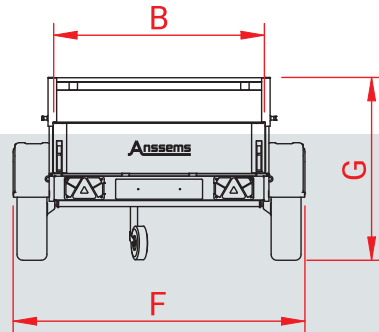

Type	GT 500 151x101 HT	GT 500 181x101 HT	GT 500 181x101 VT1	GT 750 201x101 HT	GT 750 201x101 VT1	GT 750 211x126 HT
Totaal draagvermogen	500 kg	500 kg	500 kg	750 kg	750 kg	750 kg
Ledig gewicht	139 kg	148 kg	188 kg	156 kg	198 kg	182 kg
Laadvermogen	361 kg	352 kg	312 kg	594 kg	552 kg	568 kg
Aantal assen	1	1	1	1	1	1
Uitvoering	ongeremd	ongeremd	ongeremd	ongeremd	ongeremd	ongeremd
Baklengte binnenwerks (A)	151 cm	181 cm	181 cm	201 cm	201 cm	211 cm
Bakbreedte binnenwerks (B)	101 cm	101 cm	101 cm	101 cm	101 cm	126 cm
Laadvloerhoogte (C)	48 cm	48 cm	48 cm	49 cm	49 cm	49 cm
Dissellengte (D)	66 cm	66 cm	66 cm	86 cm	86 cm	90 cm
Totale lengte (E)	229 cm	259 cm	259 cm	299 cm	299 cm	313 cm
Totale breedte (F)	146 cm	146 cm	146 cm	146 cm	146 cm	171 cm
Totale hoogte (G)	105 cm	105 cm	140 cm	106 cm	140 cm	106 cm
Binnenhoogte (H)	48 cm	48 cm	83 cm	48 cm	83 cm	48 cm
Bandenmaat	145/80R13	145/80R13	145/80R13	145/80R13	145/80R13	145/80R13

Accessoires	GT 500 151x101 HT	GT 500 181x101 HT	GT 500 181x101 VT1	GT 750 201x101 HT	GT 750 201x101 VT1	GT 750 211 x126 HT
Steunpoten	v	v	v	v	v	v
Bindogen M8	v	v	v	v	v	v
Reservewiel met -steun	v	v	v	v	v	v
Asschokbrekers	x	x	x	x	x	x