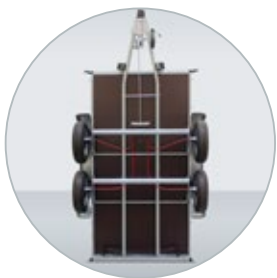

De GT-HT bagagewagens ongeremd en geremd

Anssems kwaliteit

De deksel wordt ondersteund door sterke gasveren en heeft een grote openingshoek. Hierdoor is de laadruimte vanaf beide zijden en de achterkant goed bereikbaar. Met het koord trekt u het deksel eenvoudig dicht. De spatschermen zijn uitgevoerd in duurzaam kunststof. De verlichting, neuswiel, assen, koppeling en oplooprem zijn van de beste kwaliteit. Jarenlang plezier is hierdoor gegarandeerd!