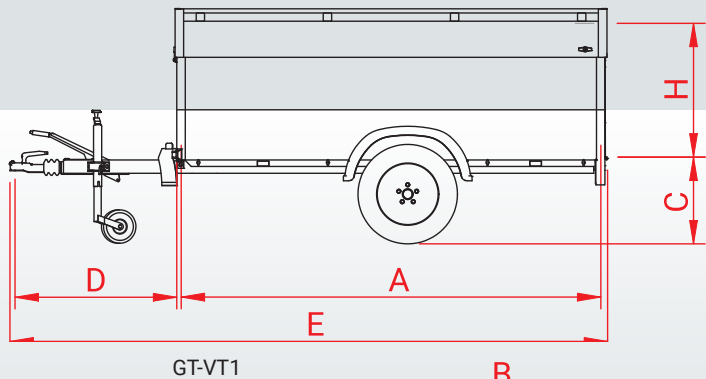

Type	GT 500 151x101 HT	GT 500 181x101 HT	GT 500 181x101 VT1	GT 750 201x101 HT	GT 750 201x101 VT1	GT 750 211x126 HT
Totaal draagvermogen	500 kg	500 kg	500 kg	750 kg	750 kg	750 kg
Ledig gewicht	139 kg	148 kg	188 kg	156 kg	198 kg	182 kg
Laadvermogen	361 kg	352 kg	312 kg	594 kg	552 kg	568 kg
Aantal assen	1	1	1	1	1	1
Uitvoering	ongeremd	ongeremd	ongeremd	ongeremd	ongeremd	ongeremd
Baklengte binnenwerks (A)	151 cm	181 cm	181 cm	201 cm	201 cm	211 cm
Bakbreedte binnenwerks (B)	101 cm	101 cm	101 cm	101 cm	101 cm	126 cm
Laadvloerhoogte (C)	48 cm	48 cm	48 cm	49 cm	49 cm	49 cm
Dissellengte (D)	66 cm	66 cm	66 cm	86 cm	86 cm	90 cm
Totale lengte (E)	229 cm	259 cm	259 cm	299 cm	299 cm	313 cm
Totale breedte (F)	146 cm	146 cm	146 cm	146 cm	146 cm	171 cm
Totale hoogte (G)	105 cm	105 cm	140 cm	106 cm	140 cm	106 cm
Binnenhoogte (H)	48 cm	48 cm	83 cm	48 cm	83 cm	48 cm
Bandenmaat	145/80R13	145/80R13	145/80R13	145/80R13	145/80R13	145/80R13

Accessoires	GT 500 151x101 HT	GT 500 181x101 HT	GT 500 181x101 VT1	GT 750 201x101 HT	GT 750 201x101 VT1	GT 750 211 x126 HT
Steunpoten	v	v	v	v	v	v
Bindogen M8	v	v	v	v	v	v
Reservewiel met -steun	v	v	v	v	v	v
Asschokbrekers	x	x	x	x	x	x